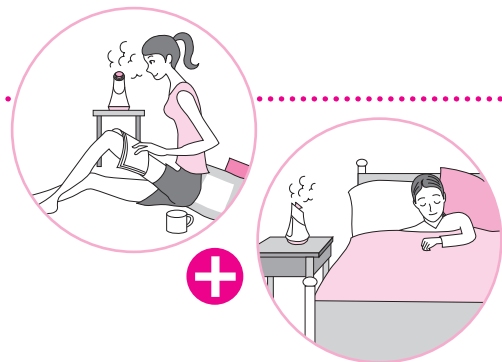

ナイトエステモードとデイ集中モードとの併用

お肌の状態に合わせて、デイ集中モードとナイトエステモードとの組み合わせをおすすめします。

※過度な使用を避けるため、この使用方法は週に1回以内にしてください。

専用化粧品を使ったスペシャルケアについて

AQUA NANO+picoは、さらに効果を求める方に、美肌成分をプラスしたスペシャルケアをご用意しています。

使い方は変わりませんが、水を入れる分量を参考にしてください。

デイ集中モードスペシャルケア

目盛1まで水を入れます。

専用化粧品を入れて、全部で目盛2になるようにします。