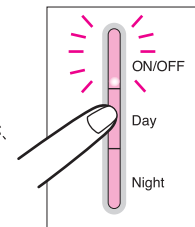

### 3 パワーボタンを押して、電源を入れる。

(LEDが点灯します)

### 4 モードボタンNightかDayを選択する。

(詳しいモードに説明は、P00をご覧ください)

**Day：デイ集中モード**  
LEDが2秒ごとに点滅します。

**Night：ナイトエステモード**  
LEDが5秒ごとに点滅します。

※おやすみ時の使用に配慮はしておりますが、使用中はファンの音、発生音がします。

### 5 顔の方向に本体を向けます。

それぞれのモードでミストの飛び範囲を自動的に調節しています。また、目に見えないAQUA NANO+ picoがお肌のケアをしますので、直接、目に見えるミストを当てる必要はありません。