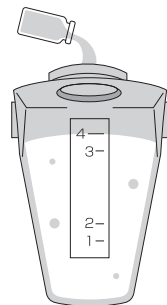

ナイトエステモードスペシャルケア

目盛3まで水を入れます。

専用化粧品を入れて、全部で目盛4になるようにします。

※使用する環境などにより水の減り方が異なり、各モード終了後もタンク内に水が残る場合があります。

使用する水について

精製水または水道水です。(おすすめは精製水です)

精製水

薬局などでお買い求めください。
※開封後は冷蔵庫に保管してください。

水道水

水道水も使用可能です。
ただし、水質によっては本体寿命を短くする原因となるため、精製水のご使用をおすすめします。

浄水器などからつくる浄水もご使用可能です。
(ミネラルなどを添加するタイプの浄水器、アルカリイオン整水器は避けてください)
ミネラルウォーター、地下水、温泉水、アルカリイオン水、生理食塩水、弱酸性水などは使用しないでください。水質によっては本体寿命が短くなる原因となります。

◆専用化粧品：プラソニエ+pico化粧品シリーズ◆

プラソニエ+pico Cエッセンス：フリーズドライのパウダーのビタミンCを混ぜ合わせることで、ピュアなビタミンC(アスコルビン酸※)へ変化するエッセンスです。不安定なビタミンCを安定化させ、濃縮した成分を配分することが可能になりました。 ※製品の酸化防止剤

プラソニエ+pico Hエッセンス：保湿成分ヒアルロン酸を配合したエッセンスです。微粒子になった潤い成分が角質層のすみずみに浸透し、お肌に潤いを与えます。

AQUA NANO+pico専用化粧品は、AQUA NANO+pico専用に開発された製品です。決められた分量で希釈してご使用ください。また、専用化粧品以外の化粧品・アロマオイルなど他のものは一切混ぜないでください。
皮膚トラブルや故障、本体寿命が短くなる原因となります。