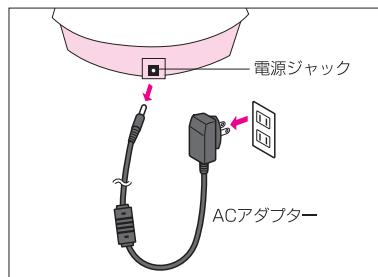

使い終わったら

1 ACアダプターのプラグを本体から抜く。

2 ACアダプターをコンセントから抜く。

※アダプターコードはアダプター本体に巻きつけずに、束ねて保管してください