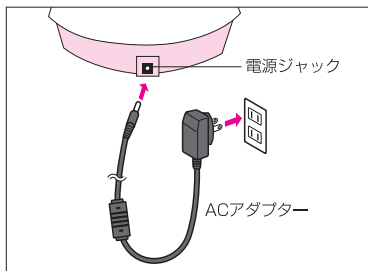

### 5 給水タンクを元に戻し、カチッと音がするまで上部を押してセットしてください。

カチッ ※給水タンクの着脱を連続して繰り返すと、水が漏れる場合がありますのでご注意ください。

- 6 給水タンク用フタを戻す。  
イラストのように下の方に手を  
そえてフタをしてください。

- 7 平らで水にぬれても支障  
のない場所に置く。

- 8 ACアダプターのプラグを  
本体に差し込む。

- 9 ACアダプターをコンセントに差し込む。