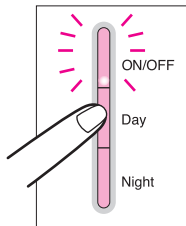

●絵表示の例

 (表示例)	 は、「危険・警告・注意」を示します。 具体的な注意内容は図の中や近くに絵や文章で示しています。 ※表示例は「感電注意」です。
 (表示例)	 は、「禁止行為」(してはいけないこと)を示します。具体的な禁止内容は図の中や近くに絵や文章で示しています。 ※表示例は「分解禁止」です。
 (表示例)	 は、「行為の強制・指示」(必ずすること)を示します。具体的な指示内容は図の中や近くに絵や文章で示しています。 ※表示例は「プラグからコンセントを抜く」です。

### 5 給水タンクを元に戻し、カチッと音がするまで上部を押してセットしてください。

カチッ ※給水タンクの着脱を連続して繰り返すと、水が漏れる場合がありますのでご注意ください。

- 6 給水タンク用フタを戻す。  
イラストのように下の方に手を  
そえてフタをしてください。

- 7 平らで水にぬれても支障  
のない場所に置く。

- 8 ACアダプターのプラグを  
本体に差し込む。

- 9 ACアダプターをコンセントに差し込む。

- 10 パワーボタンを押して電源ON。  
LEDが点灯。

- 11 モードボタンで  
DayかNightを選択。

- 12 選択されたモードに  
合わせてLEDが点灯。  
・Day(デイ集中モード)  
LEDが約2秒毎に点灯。

- ・Night(ナイトエステモード)  
LEDが約5秒毎に点灯。

- 13 それぞれのモードの時間に合わせて、終了します。

※終了後も内部のミストを完全に排出するため、約10秒間  
ファンが作動します。