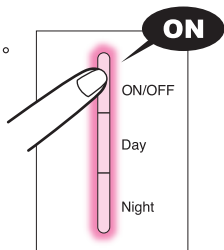

●絵表示の例

 (表示例)	 は、「危険・警告・注意」を示します。 具体的な注意内容は図の中や近くに絵や文章で示しています。 ※表示例は「感電注意」です。
 (表示例)	 は、「禁止行為」(してはいけないこと)を示します。具体的な禁止内容は図の中や近くに絵や文章で示しています。 ※表示例は「分解禁止」です。
 (表示例)	 は、「行為の強制・指示」(必ずすること)を示します。具体的な指示内容は図の中や近くに絵や文章で示しています。 ※表示例は「プラグからコンセントを抜く」です。

### 5 給水タンクを元に戻し、カチッと音がするまで上部を押してセットしてください。

カチッ ※給水タンクの着脱を連続して繰り返すと、水が漏れる場合がありますのでご注意ください。

- 6 給水タンク用フタを戻す。  
イラストのように下の方に手を  
そえてフタをしてください。

- 7 平らで水にぬれても支障  
のない場所に置く。

- 8 ACアダプターのプラグを  
本体に差し込む。

- 9 ACアダプターをコンセントに差し込む。

- 10 パワーボタンを押して電源ON。  
LEDが点灯。

- 11 モードボタンで  
DayかNightを選択。

- 12 選択されたモードに  
合わせてLEDが点灯。  
・Day(デイ集中モード)  
LEDが約2秒毎に点灯。

- ・Night(ナイトエステモード)  
LEDが約5秒毎に点灯。

- 13 それぞれのモードの時間に合わせて、終了します。

※終了後も内部のミストを完全に排出するため、約10秒間  
ファンが作動します。