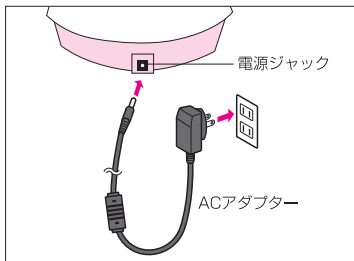

**Q** 停止したのにファンが動いているのですが……

**A** 内部に残ったミストを排出するためです。停止後、約10秒間、ファンが回転します。

修理を依頼される前に

電源が入らない。

ACアダプターがコンセントに正しく差し込まれていない。

ACアダプターのプラグが正しく本体に差し込まれていない。

本体が安定する場所に置かれていない。  
(絨毯、マットの上や傾いている場所など)

水が少ない。