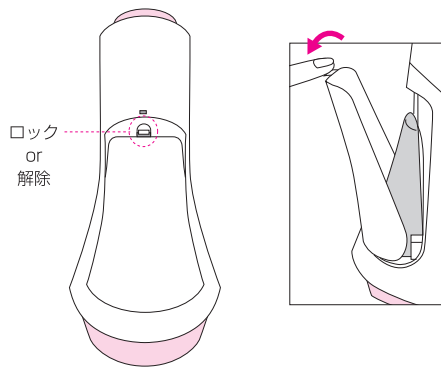

モードの説明

それぞれのモードによってミストの飛ぶ範囲が異なりますが、ある程度の広さをカバーしますので、本体の正面が向くように設置すれば高さの調整などは特に必要ありません。

ウォームアップモード 各モード開始前に

パワーボタンを押して電源を入れ、各モードボタンを押すとウォームアップモードになり、目に見える大きい粒子が一定時間出ます。その後各モードに切り替わり、大きい粒子とAQUA NANO+pico粒子が混合されて出ます。(AQUA NANO+picoミストは目に見えません)

デイ集中モード

ご自宅のリビングやオフィスで“ながらエステ”も超オススメ! 大きめの粒子のミストとnanoサイズのミストの組み合わせで効率よくお肌にうるおいを与えます。1時間で自動OFF。吹き出し口から30cmから60cm離れてご使用ください。

ナイトエステモード

忙しくて昼間の時間が取れない方には、ナイトエステモードで寝ながら潤いケア。断続的に大きめのミストをブレンドしています。6時間で自動OFF。吹き出し口から50cmから1m離れてご使用ください。

パワーボタン (LED内蔵) ON/OFF
デイ集中モードボタン Day
ナイトエステモードボタン Night

※各モード停止後、内部にたまったミストを排出するため、約10秒間ファンが回転します。

簡単使用ガイド

1 給水タンク用フタをはずす。