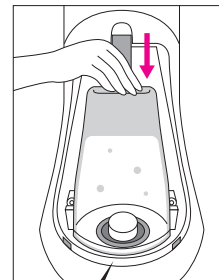

目に見えるミストは各プログラムにより、一定の時間をおいて吹き出しますが、目に見えないnano+picoサイズのミストは常に出ていますので、故障ではありません。

給水タンクが正しく差し込まれていない。

給水タンクの水の量が少ない。

エアコンの風の影響を受けている。

給水タンクを「カチッ」といって止まるように奥までしっかり差し込んで本体のタンクに水が入るようにセットしてください。

給水タンクに水を入れて、セットしてください。

風の影響のないところに移動する。