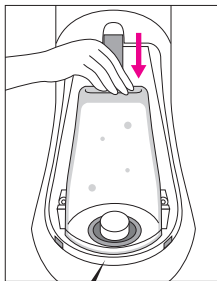

4 給水タンクを取りつける。

※給水タンクの着脱を繰り返すと、排水口から水が漏れる場合がありますのでご注意ください。

- ●給水タンクを「カチッ」と音がするまで押し込んでください。
- ●給水タンクを取りつくと内部に水が供給され、給水タンクの水は減少します。
- ●給水タンク用フタを閉める。「カチッ」と音がして完全に閉まるようにします。

カチッ