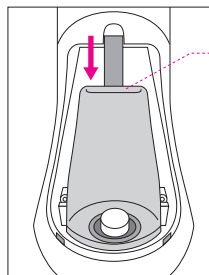

2 給水タンクの上部を押してロックをはずしてください。