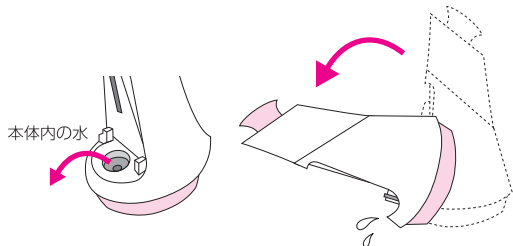

6 給水タンクを取りはずす。

7 給水タンクの水を捨てる。

給水タンクに付着した水をふき取ってください。

8 本体内の水を捨てる。

給水タンクの給水口からゆっくりと水を捨てるようにします。これを守らずに本体の電気部に水が入ると感電や故障の原因となります。

9 本体や給水タンクに付着した水滴をタオルなどでふき取る。

水道水によっては排水の中に白い粉や汚れが生じることがありますが、これは炭酸カルシウムを主成分とした蒸発残留物で異常ではありません。

本体外側の掃除

●固形石けんとかした水に浸した布をよくしぼり、ふき取ってください。アルコール、シンナー、ベンジン、除光液など使わないでください。故障や部品の割れ・変色などの原因になります。