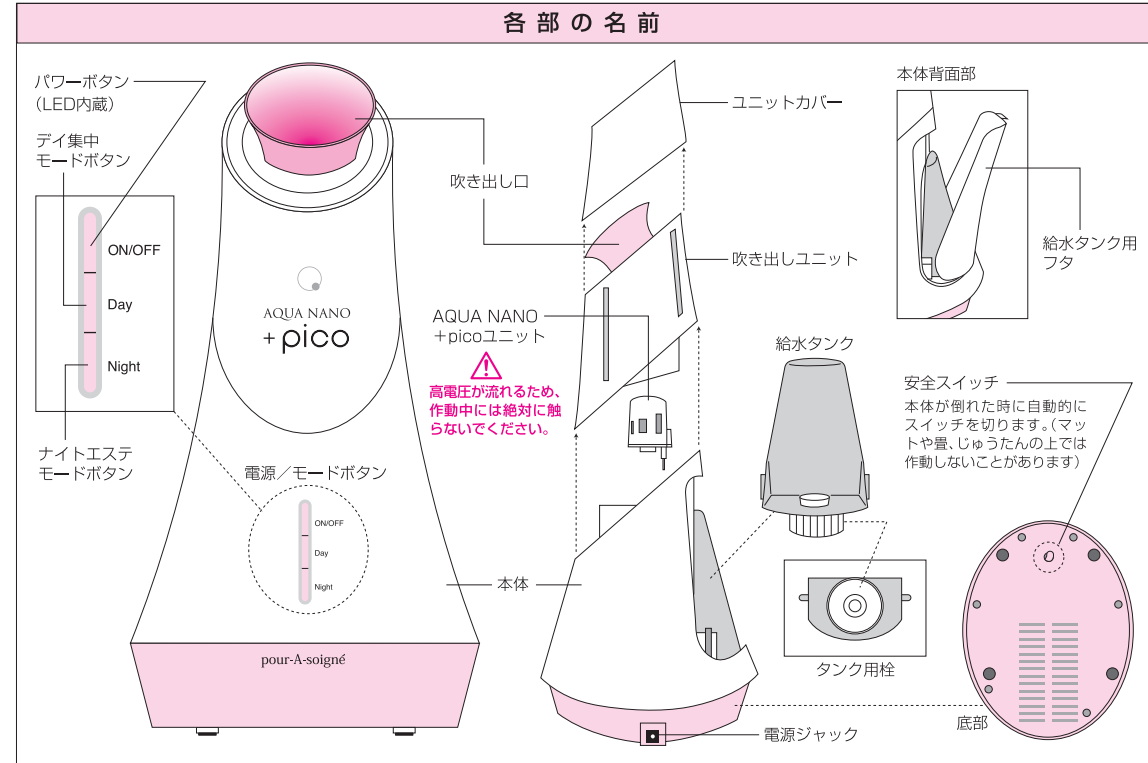

## モードの説明

それぞれのモードによってミストの飛ぶ範囲が異なりますが、ある程度の広さをカバーしますので、本体の正面が向くように設置すれば高さの調整などは特に必要ありません。