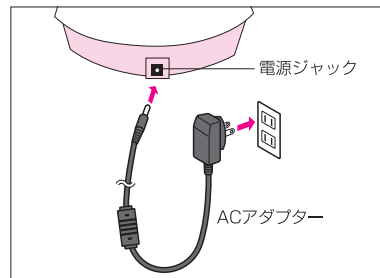

使用方法

1 ACアダプターのプラグを本体に差し込む。

2 ACアダプターをコンセントに差し込む。